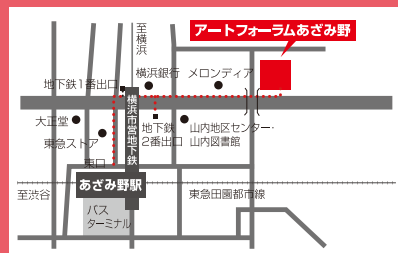

●持ち物：昼食、飲み物、筆記用具、マスク（着用して来館をお願いします）

申込

①②どちらかの方法でお申込みください。

①Google フォーム
(左のQRコードから入れます)

②申込書に記入の上、
FAX(045-910-5755)で申込

7月20日(火) 締切/先着順

一般社団法人 Waffle 共同代表
田中(左)・斎藤(右)がサポーターで参加

※新型コロナウイルス感染症の拡大状況や、荒天、天災等によって、本講座は、中止・延期・開催方法の変更をする場合がございます。
あらかじめご了承ください。

※入室時のマスク着用、アルコール消毒及び検温にご協力をお願いいたします。体調不良時のご参加はご遠慮ください。

アートフォーラムあざみ野 (男女共同参画センター横浜北)

電話 045-910-5700 FAX 045-910-5755

開館時間：9:00～21:00（日曜・祝日は17:00まで）

休館日：毎月第4日曜、年末年始 ※施設保守等のため臨時休館あり

〒225-0012
横浜市青葉区あざみ野南 1-17-3

東急田園都市線「あざみ野」駅 東口 徒歩 5分
横浜市営地下鉄「あざみ野」駅 1番出口 徒歩 5分
※駐車場あり。予約制(045-914-5910)・有料

- アートフォーラムあざみ野は、「男女共同参画センター横浜北」と「横浜市民ギャラリーあざみ野」の複合施設です。
- アートフォーラムあざみ野は、公益財団法人横浜市男女共同参画推進協会が管理運営する男女共同参画センターのうちの1つです。
- パソコン（スマートフォン）向けにメールマガジンで、講座・イベント情報をお届けしています。
登録は、協会HPまたは、QRコードから→
- 提供された個人情報は、今回の事業実施のみに利用し、その他の目的で利用することはありません。
ただし、新型コロナウイルス感染症拡大防止対策の目的で、行政機関等から、法令に基づき情報の開示を求められた場合は、第三者への提供を行うことがあります。